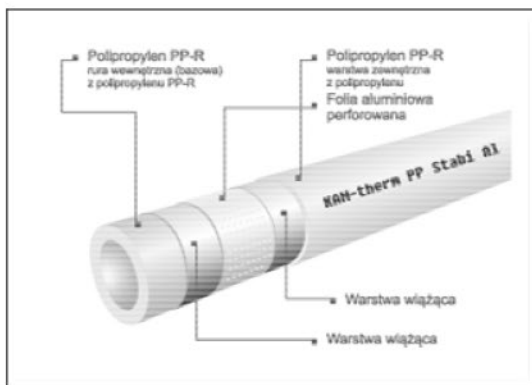

Instalacje

SKŁADY „KROPELEK”

SKŁADY „PECEFAŁ”

SKŁADY „ŻELIWIARZ”

4. 413. I. CENNIK PODSTAWOWY SIECI CIEPŁOWNICZE
KAN PP OPIS SYSTEMU D

EDYCJA I 2013. STAN NA DZIEŃ 2013.02.01

Konstrukcja rur zespolonych KAN-therm PP Stabi Al