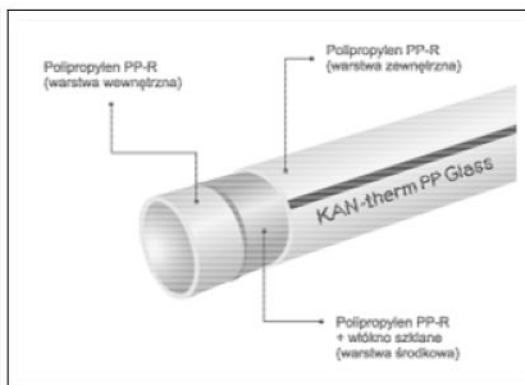

Konstrukcja rur zespolonych KAN-therm PP Stabi Al

Budowa rur zespolonych KAN-therm PP Glass

Złączki

System KAN-therm PP oferuje pełen wybór złączek zgrzewanych mufowo (jednorodnych, z gwintami metalowymi, rozłącznych):

- kolanka,