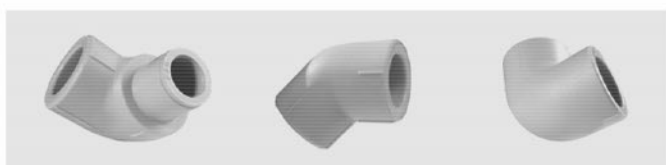

SKŁADY „ŻELIWIARZ”

4. 413. I. CENNIK PODSTAWOWY SIECI CIEPŁOWNICZE
KAN PP OPIS SYSTEMU D

EDYCJA I 2013. STAN NA DZIEŃ 2013.02.01

Konstrukcja rur zespolonych KAN-therm PP Stabi Al

Budowa rur zespolonych KAN-therm PP Glass

Złączki

System KAN-therm PP oferuje pełen wybór złączek zgrzewanych mufowo (jednorodnych, z gwintami metalowymi, rozłącznych):

- kolanka,

INFORMACJE TECHNICZNE ORAZ WYCENY INWESTYCYJNE U NASZYCH DORADCÓW